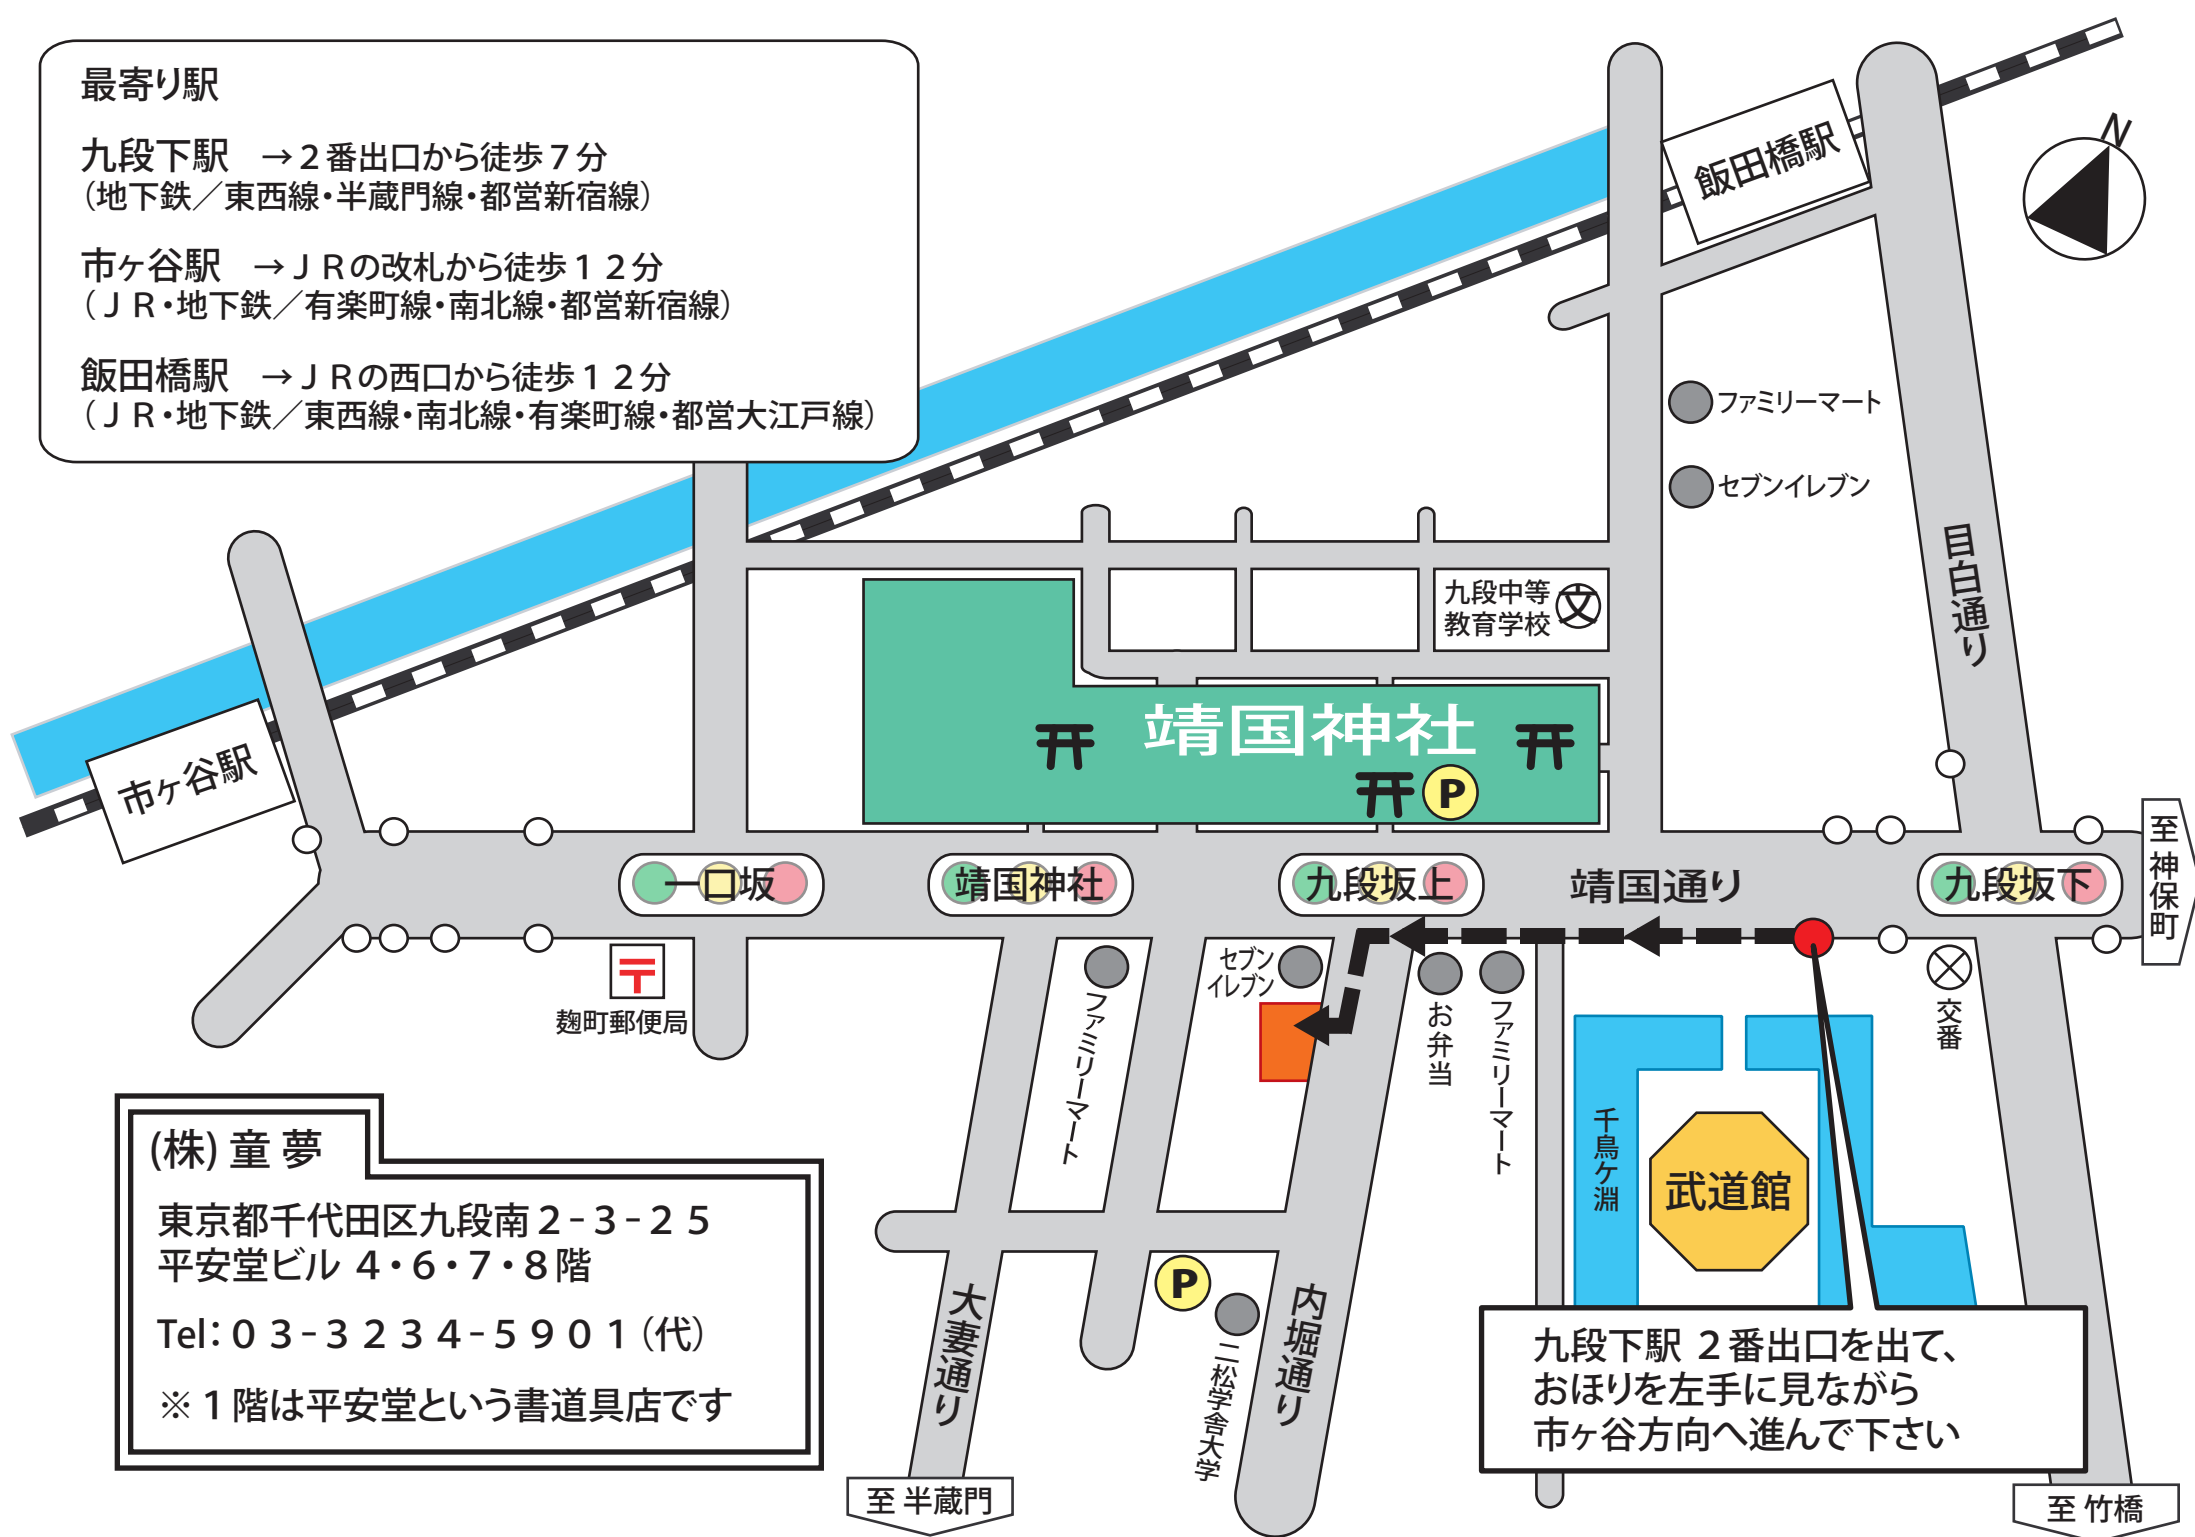

### 最寄り駅

九段下駅 → 2番出口から徒歩7分  
(地下鉄/東西線・半蔵門線・都営新宿線)

市ヶ谷駅 → JRの改札から徒歩12分  
(JR・地下鉄/有楽町線・南北線・都営新宿線)

飯田橋駅 → JRの西口から徒歩12分  
(JR・地下鉄/東西線・南北線・有楽町線・都営大江戸線)

### (株)童夢

東京都千代田区九段南2-3-25  
平安堂ビル 4・6・7・8階

Tel: 03-3234-5901 (代)

※1階は平安堂という書道具店です

九段下駅 2番出口を出て、おほりを左手に見ながら市ヶ谷方向へ進んで下さい